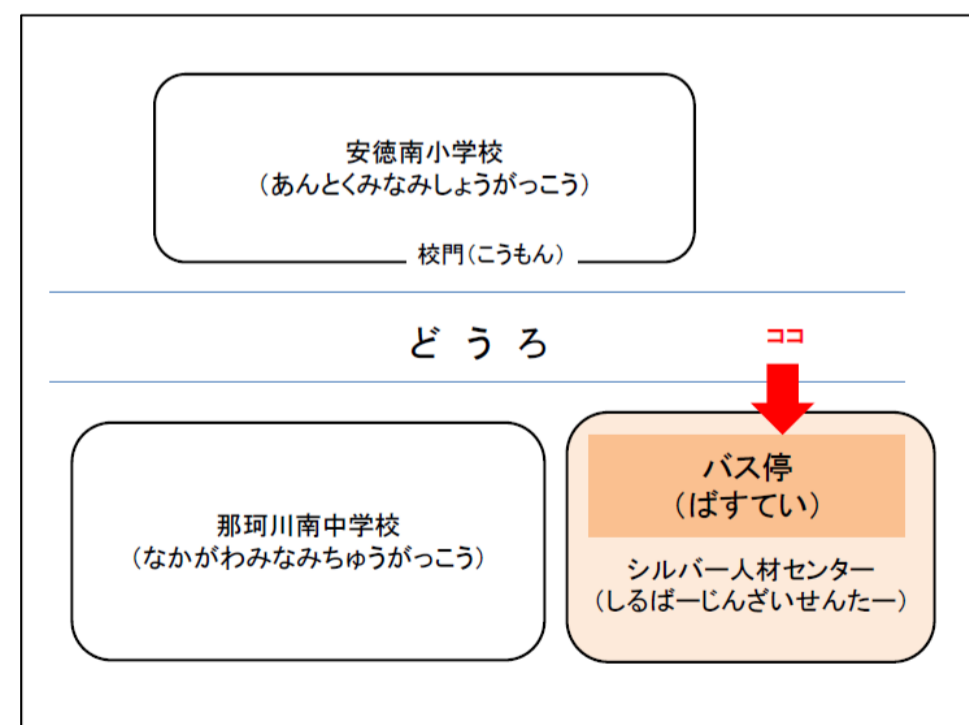

シルバー人材センターバス停案内